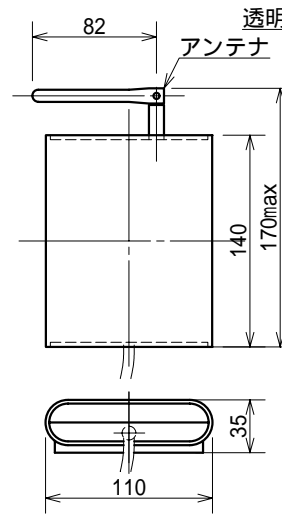

透明カバー透視図

GPSアンテナ

無線LAN

側板透視図

殿

新潟電機株式会社	年・月・日	確認事項	係	承認	製図	石丸 2008/10/20	材質	形式	SPC-91 (飛部少仕様)	
	・				検図		尺度	1/5	図名	データ処理装置 (ver.0.7)
	・				承認		図面作成	石丸	図番	N-
	・								REV	0