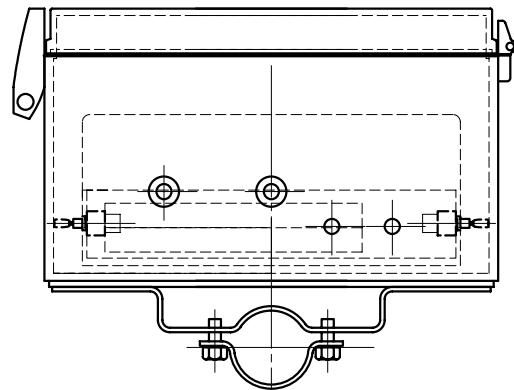

透明カバー透視図

GPSアンテナ

無線LAN

側板透視図

殿

新潟電機株式会社	年・月・日	確認事項	係	承認	製図	石丸 2008/10/20	材質	形式	SPC-91 (飛部少仕様)	
	・				検図		尺度	1/5	図名	データ処理装置 (ver.0.7)
	・				承認		図面作成	石丸	図番	N-
	・								REV	0