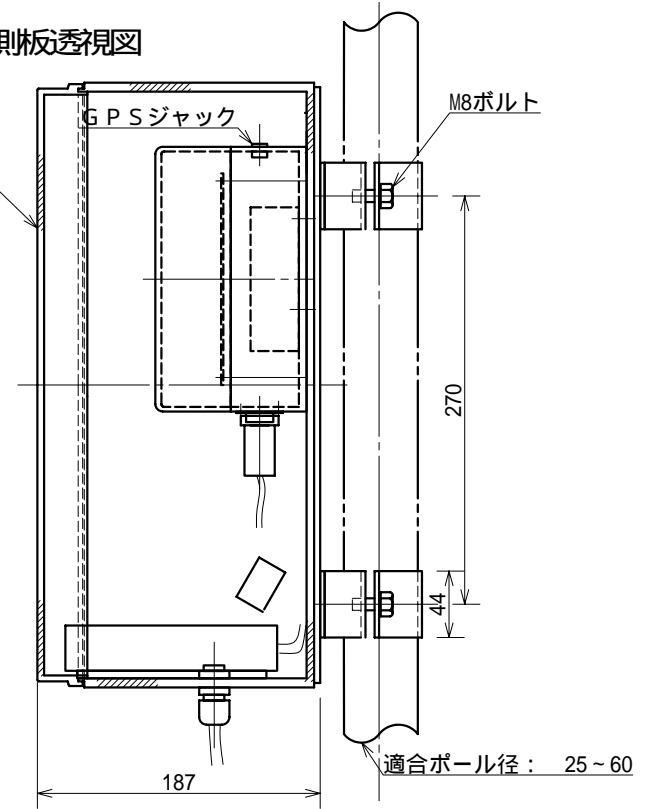

透明カバー透視図

GPSアンテナ

無線LAN

側板透視図

殿

新潟電機株式会社	年・月・日	確認事項	係	承認	製図	石丸 2008/10/20	材質	形式	SPC-91 (飛部少仕様)	
	・				検図		尺度	1/5	図名	データ処理装置 (ver.0.7)
	・				承認		図面作成	石丸	図番	N-
	・								REV	0