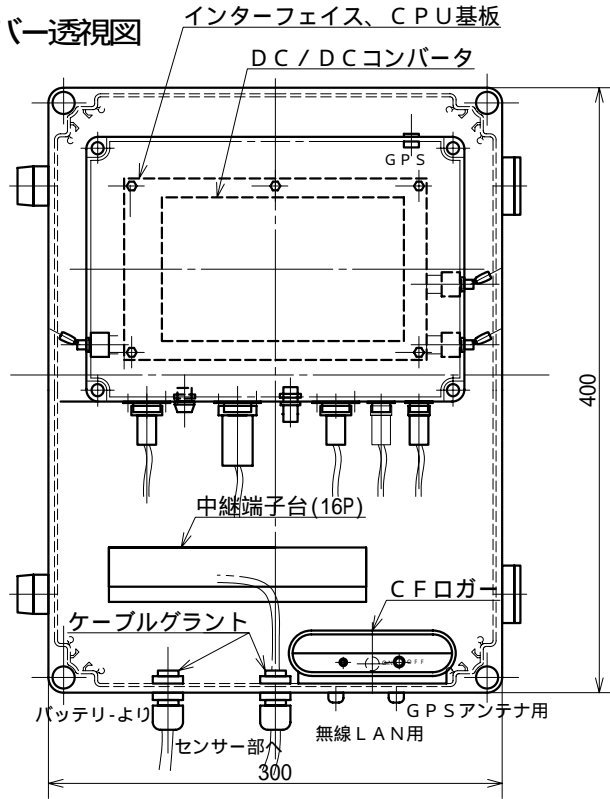

透明カバー透視図

GPSアンテナ

無線LAN

側板透視図

殿

新潟電機株式会社	年・月・日	確認事項	係	承認	製図	石丸 2008/10/20	材質	形式	SPC-91 (飛部少仕様)	
	・				検図		尺度	1/5	図名	データ処理装置 (ver.0.7)
	・				承認		図面作成	石丸	図番	N-
	・								REV	0