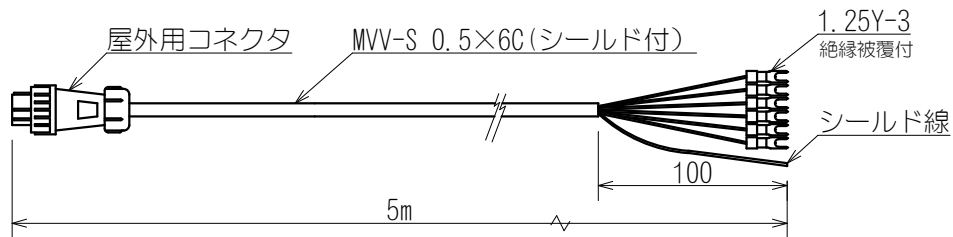

センサー部：F-3D

コントロール部：SHK-852S（屋外BOX入り）  
（縮尺1/8）

接続ケーブル：CA-SH05

品名	降雪センサー 光スノーコン（弱中強出力）		
承認	型式	SHK-852	
検図	図番	N-	REV. 1
製図	宮腰		
2015.11.04	<b>新潟電機株式会社</b>		