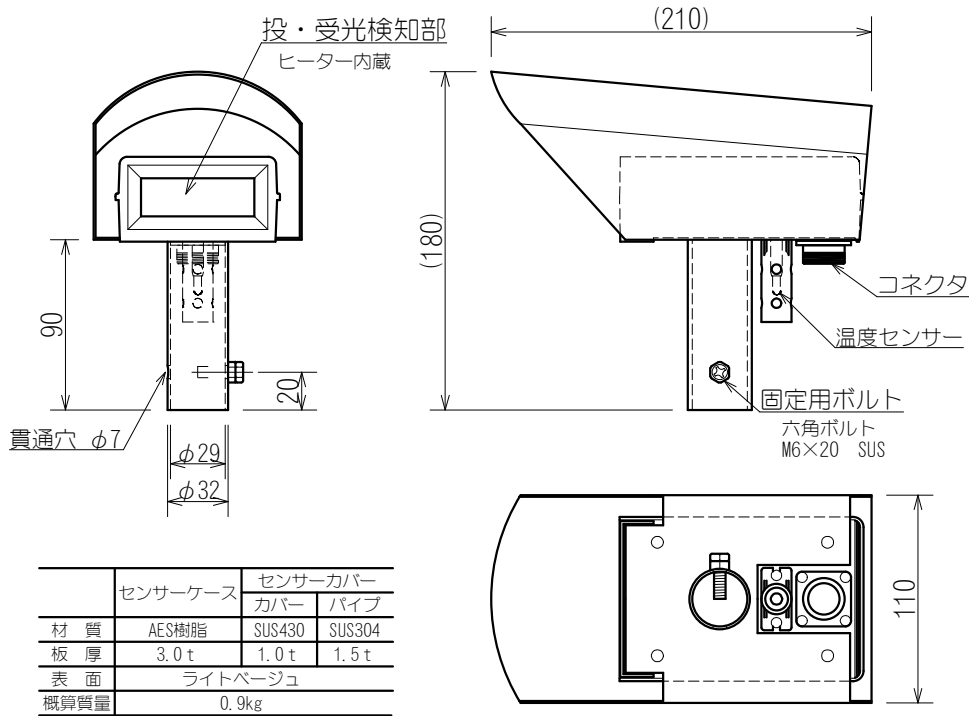

センサー部：F-3D

コントロール部：SHK-852S（屋外BOX入り）  
（縮尺1/8）

接続ケーブル：CA-SH05

品名	降雪センサー 光スノーコン（弱中強出力）		
承認	型式	SHK-852	
検図	図番	N-	REV. 1
製図	宮腰		
2015.11.04	<b>新潟電機株式会社</b>		