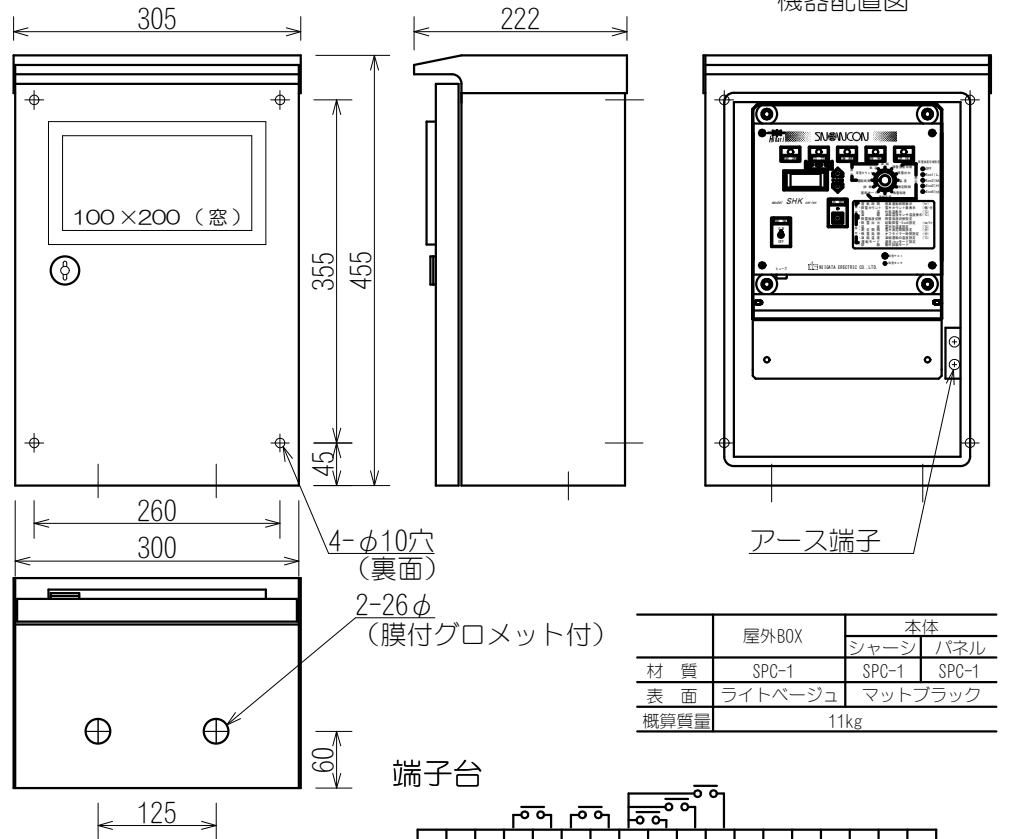

センサー部：F-3D

コントロール部：SHK-852S（屋外BOX入り）  
（縮尺1/8）

接続ケーブル：CA-SH05

品名	降雪センサー 光スノーコン（弱中強出力）		
承認	型式	SHK-852	
検図	図番	N-	REV. 1
製図	宮腰		
2015.11.04	<b>新潟電機株式会社</b>		