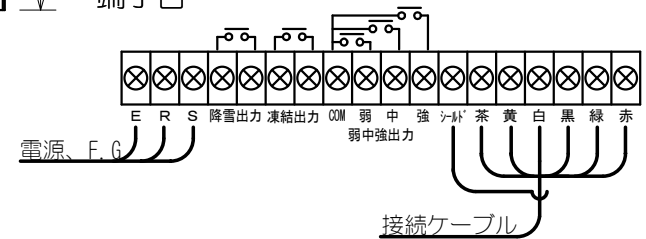

センサー部：F-3D

コントロール部：SHK-852S（屋外BOX入り）  
（縮尺1/8）

接続ケーブル：CA-SH05

品名	降雪センサー 光スノーコン（弱中強出力）		
承認	型式	SHK-852	
検図	図番	N-	REV. 1
製図	宮腰		
2015.11.04	<b>新潟電機株式会社</b>		