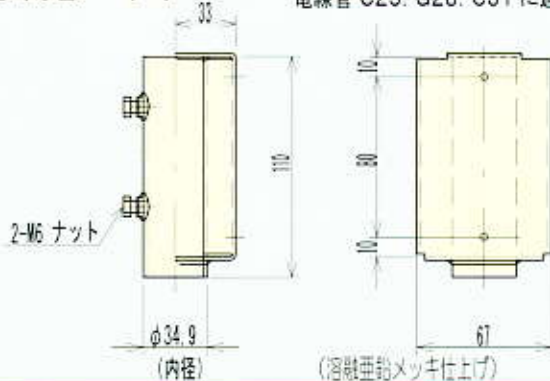

BRB-FP

電線管 C25、G28、C31 に適合