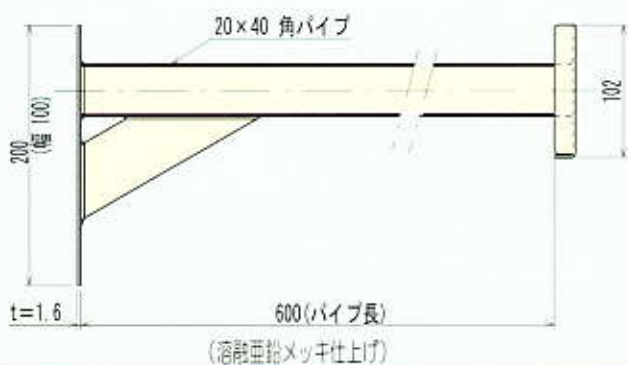

標準価格 BRB-FK ¥5,000-

標準価格 BRB-FP ¥2,500-

BRB-FK