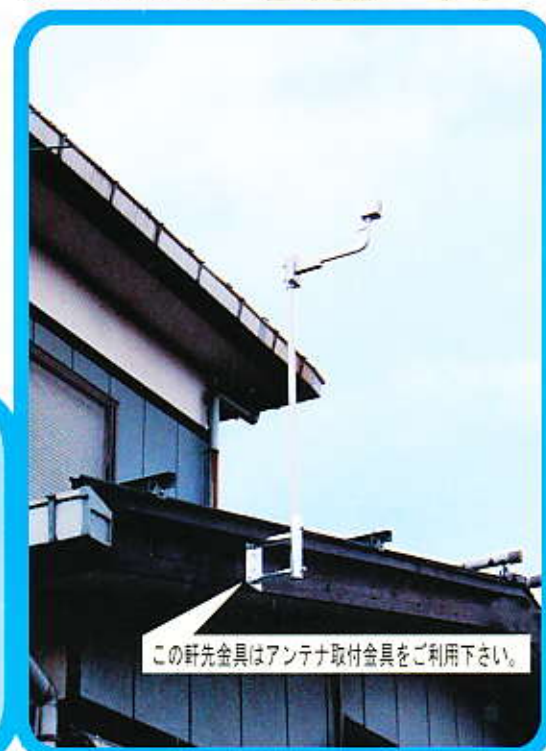

SNOW SENSOR

FS SERIES

降雪センサー FS-55・56 (光カウント方式)

専用取付金具を2種類

新発売!

壁面取付用 **BRB-FK**

ポール取付用 **BRB-FP**

標準価格 BRB-FK ¥5,000-

標準価格 BRB-FP ¥2,500-

BRB-FK

BRB-FP

電線管 C25、G28、C31 に適合

お問い合わせ・ご用命は

降雪検知装置の

新潟電機株式会社

〒940-1101 新潟県長岡市沢田1丁目 3535-41