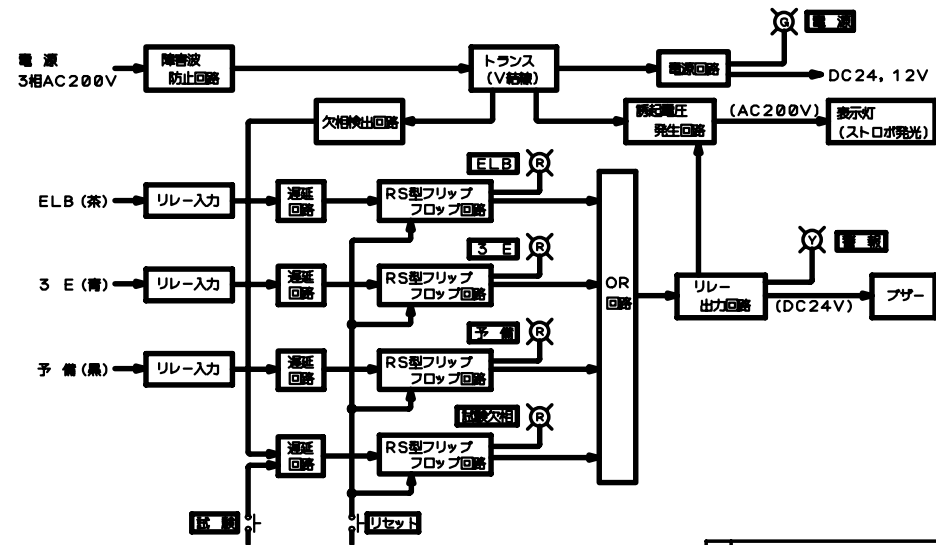

□出線 (30cm)
電源・表示 (VSF0.75°)
入力信号 (KV0.5°)

材質・色

	材質	色
表面カバー	ポリカーボネイト	アイボリーホワイト
ベース	SPC-1	ライトベージュ (近似マンセル5Y7/1)

外形図
(縮尺1/2)

外部接続図

内部ブロック図

品名	異常警報装置		
材質		品番	AS-011
表面		図番	N-94301
承認	丸山	検閲	御
		製図	田中
新潟電機株式会社			