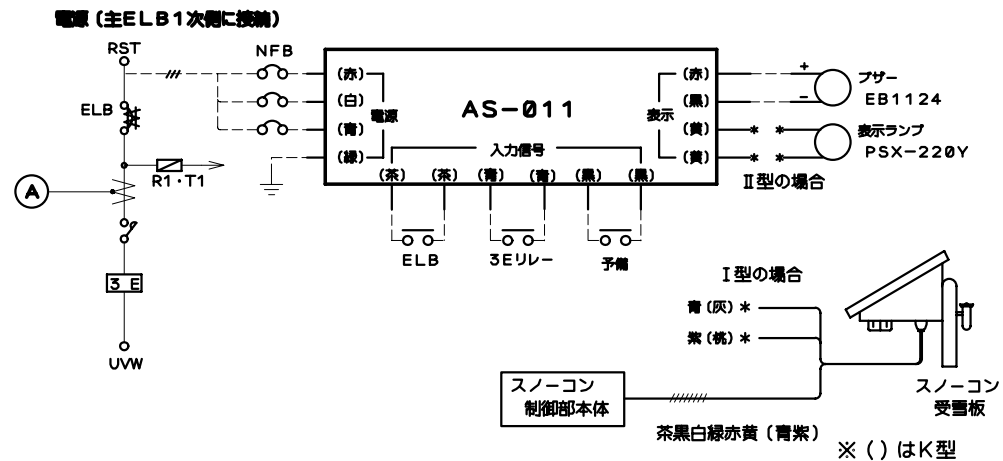

□出線 (30cm)
電源・表示 (VSF0.75°)
入力信号 (KV0.5°)

材質・色

	材質	色
表面カバー	ポリカーボネイト	アイボリーホワイト
ベース	SPC-1	ライトベージュ (近似マンセル5Y7/1)

外形図
(縮尺1/2)

外部接続図

内部ブロック図

品名	異常警報装置		
材質		品番	AS-011
表面		図番	N-94301
承認	丸山	検閲	御
		製図	田中
新潟電機株式会社			