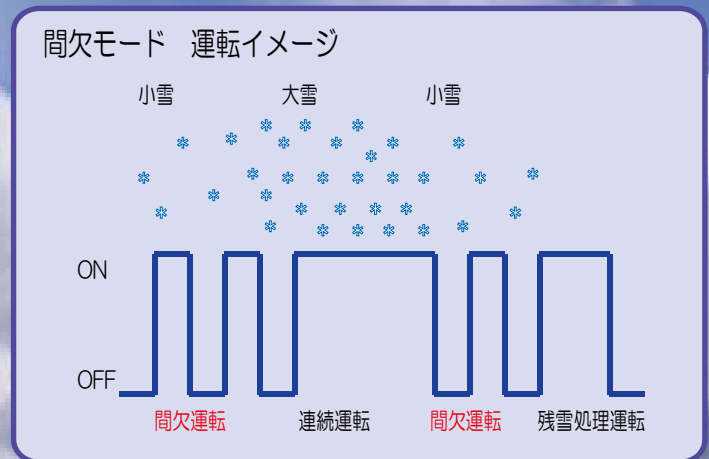

FS SERIES

間欠運転機能付きモデル 新登場

FS-57・FS-58 (フラッシュ付)

【間欠モード運転】

- ◇ 降雪量に応じて自動的に間欠・連続運転を切り替えます。
- ◇ 自社従来品(FS-55)と比較して約20%の節水・節電効果。

簡易型

マイコン式 降雪センサー

FSシリーズ